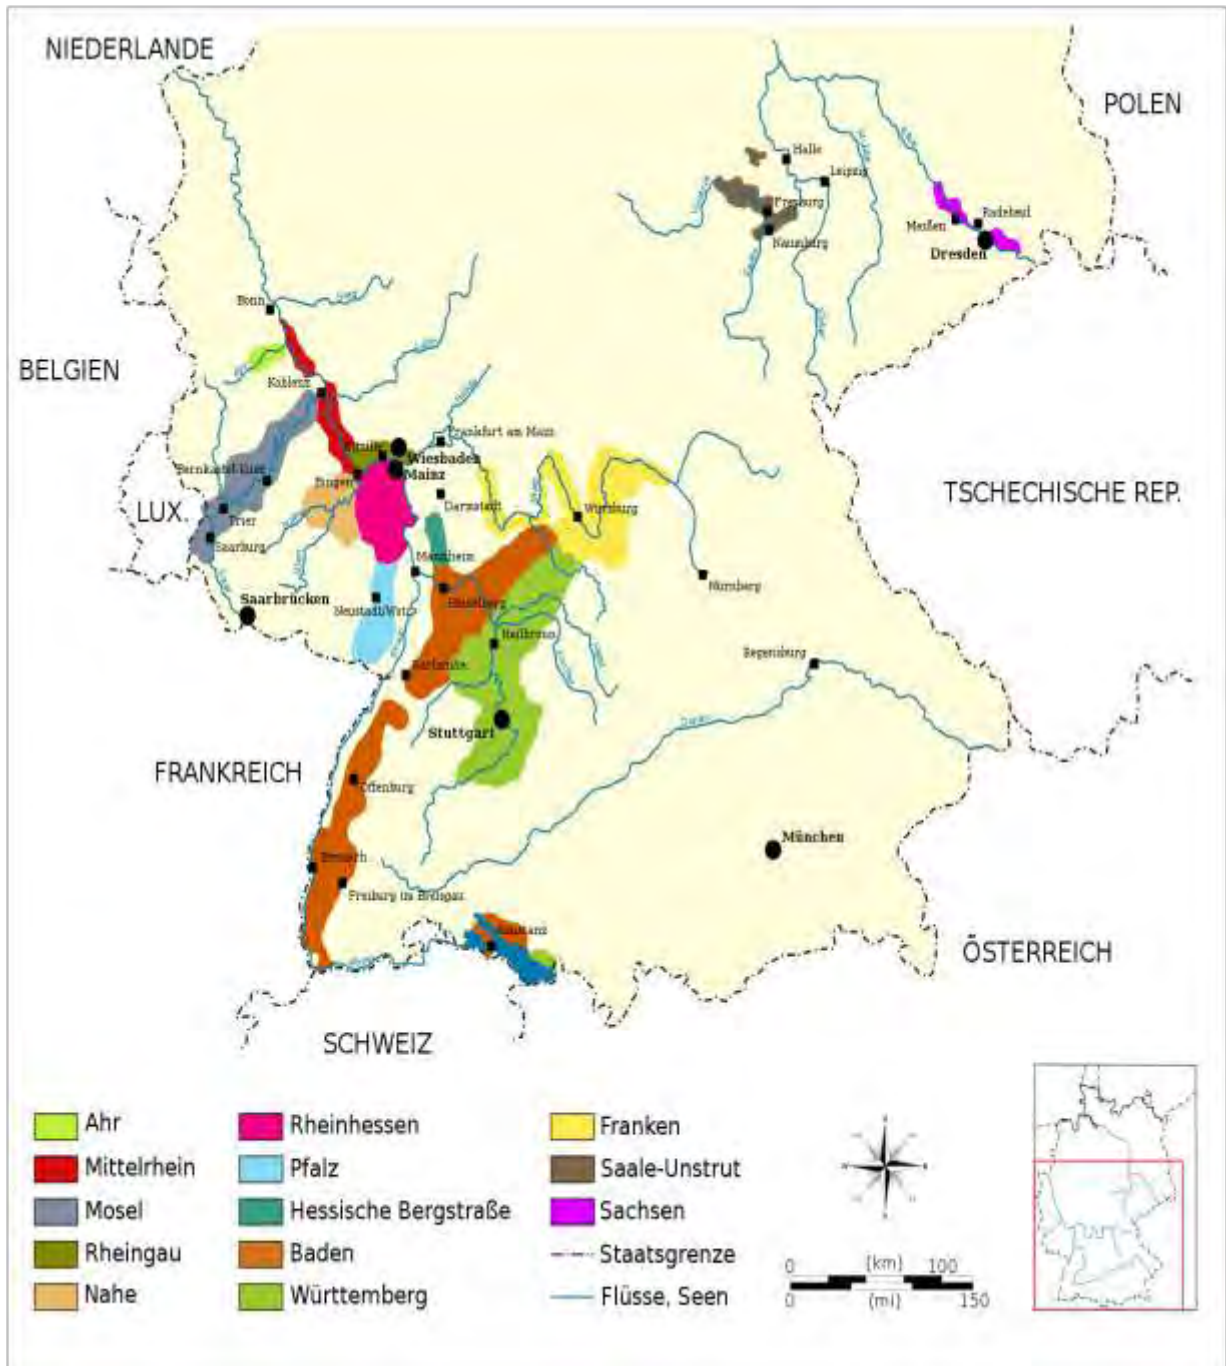

FRANKEN

DIVINO Nordheim-Thüngersheim

Nordheim / Main

www.divino-nordheim.de

MUNDUS VINI Frühjahrsverkostung 2017: beste deutsche Genossenschaft

7700 weiß	1,00 ltr. halbtr.	2017	FRANCONIA Franken	Müller-Thurgau D.Q.
8780 weiß	0,75 ltr. trocken	2019	JUVENTA	Silvaner D.Q.
8781 weiß	0,75 ltr. trocken	2019	JUVENTA	Weisser Burgunder D.Q.